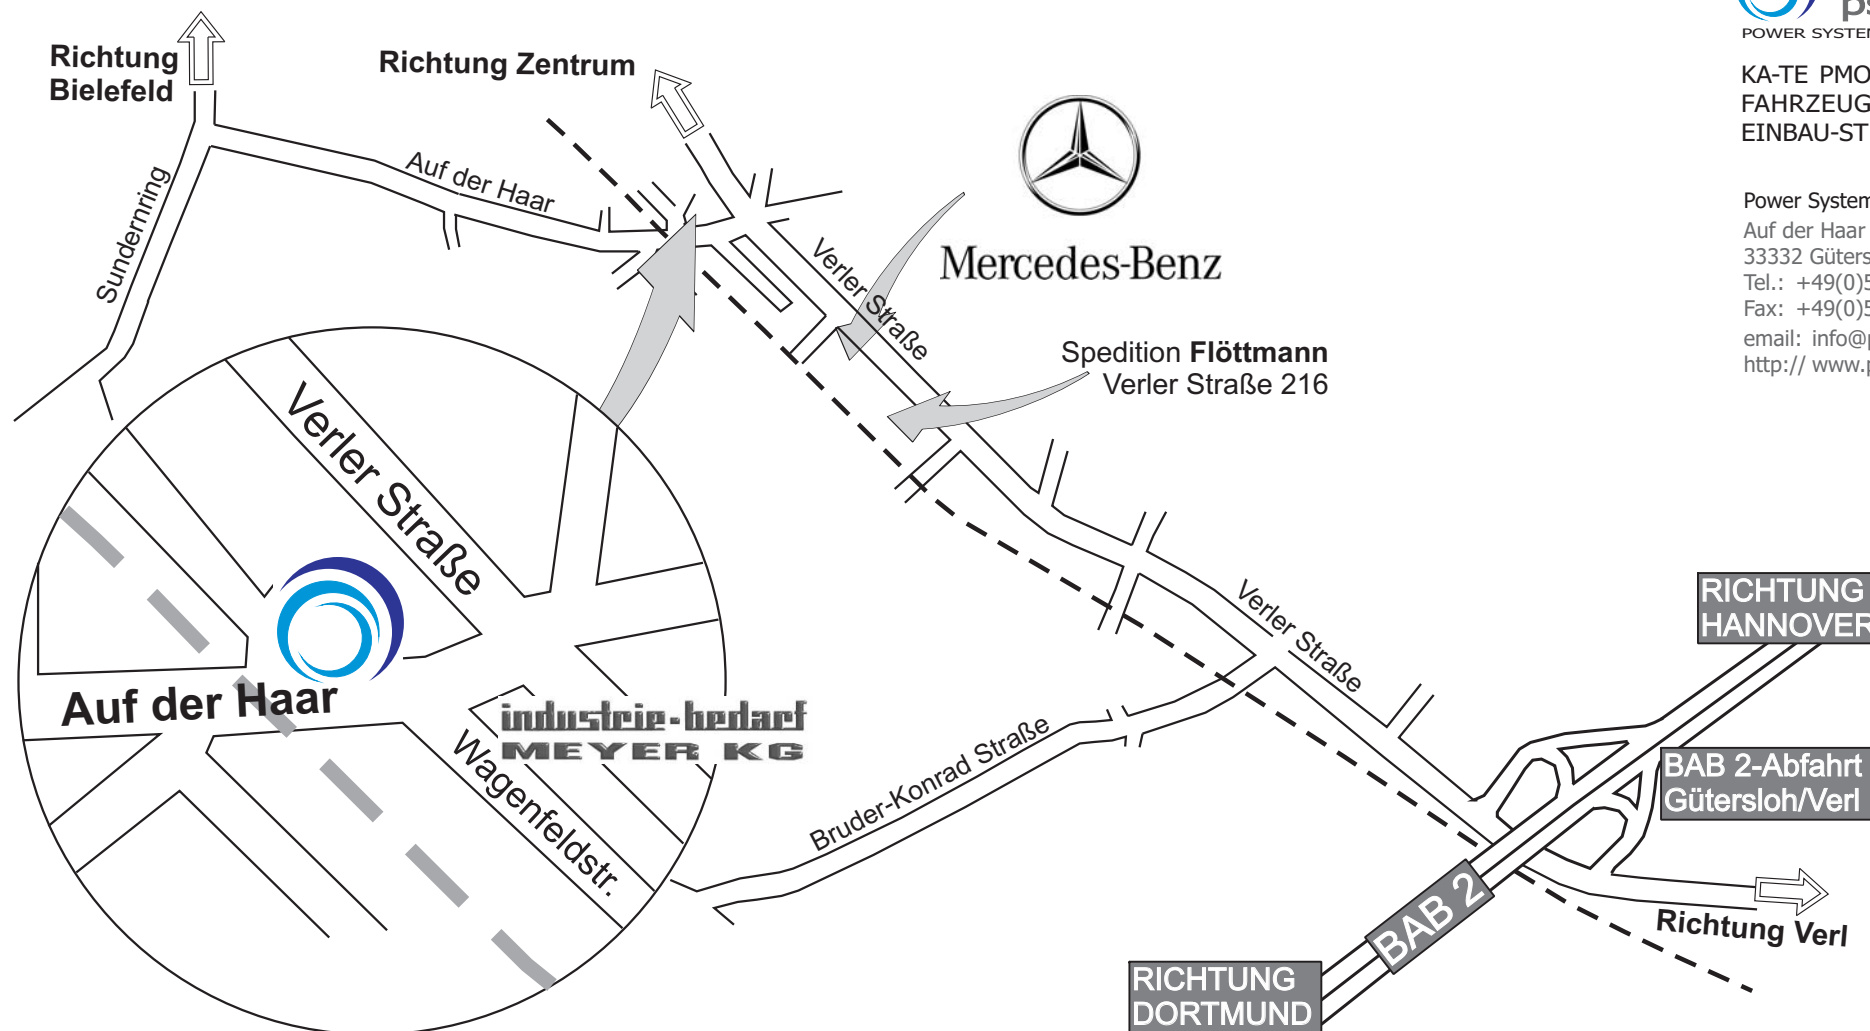

Adresse und Wegbeschreibung

KA|TE

Von der A2-Abfahrt Gütersloh bis zu uns sind es 1,9 KM.

KA-TE PMO AG - SERVICE
FAHRZEUGEINRICHTUNG
EINBAU-STROMERZEUGER

Power Systems Siekmann GmbH
Auf der Haar 101
33332 Gütersloh - Deutschland
Tel.: +49(0)5241-300 76-0
Fax: +49(0)5241-300 76-29
email: info@pss-online.de
<http://www.pss-online.de>